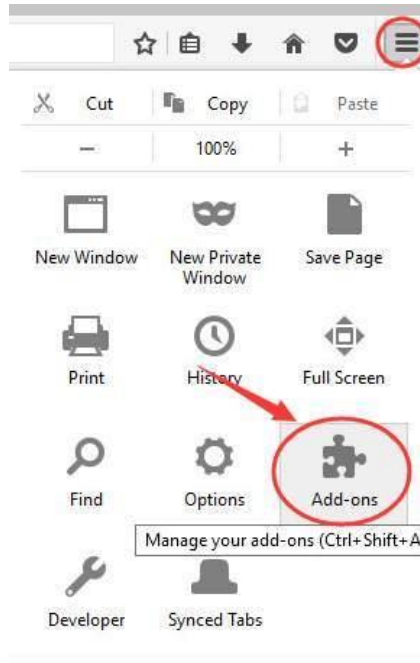

الف) بعد از نصب فلش پلیمر، مرورگر خود را Restart کنید (یا یک بار سیستم خود را Restart کنید)

ب) بعد از باز شدن مجدد مرورگر فایرفاکس اقدامات زیر را انجام دهید:

۱- در مرورگر فایرفاکس، در گوشه بالا و سمت راست، روی آیکون منو (سه خط) کلیک و سپس Add-ons را انتخاب کنید.